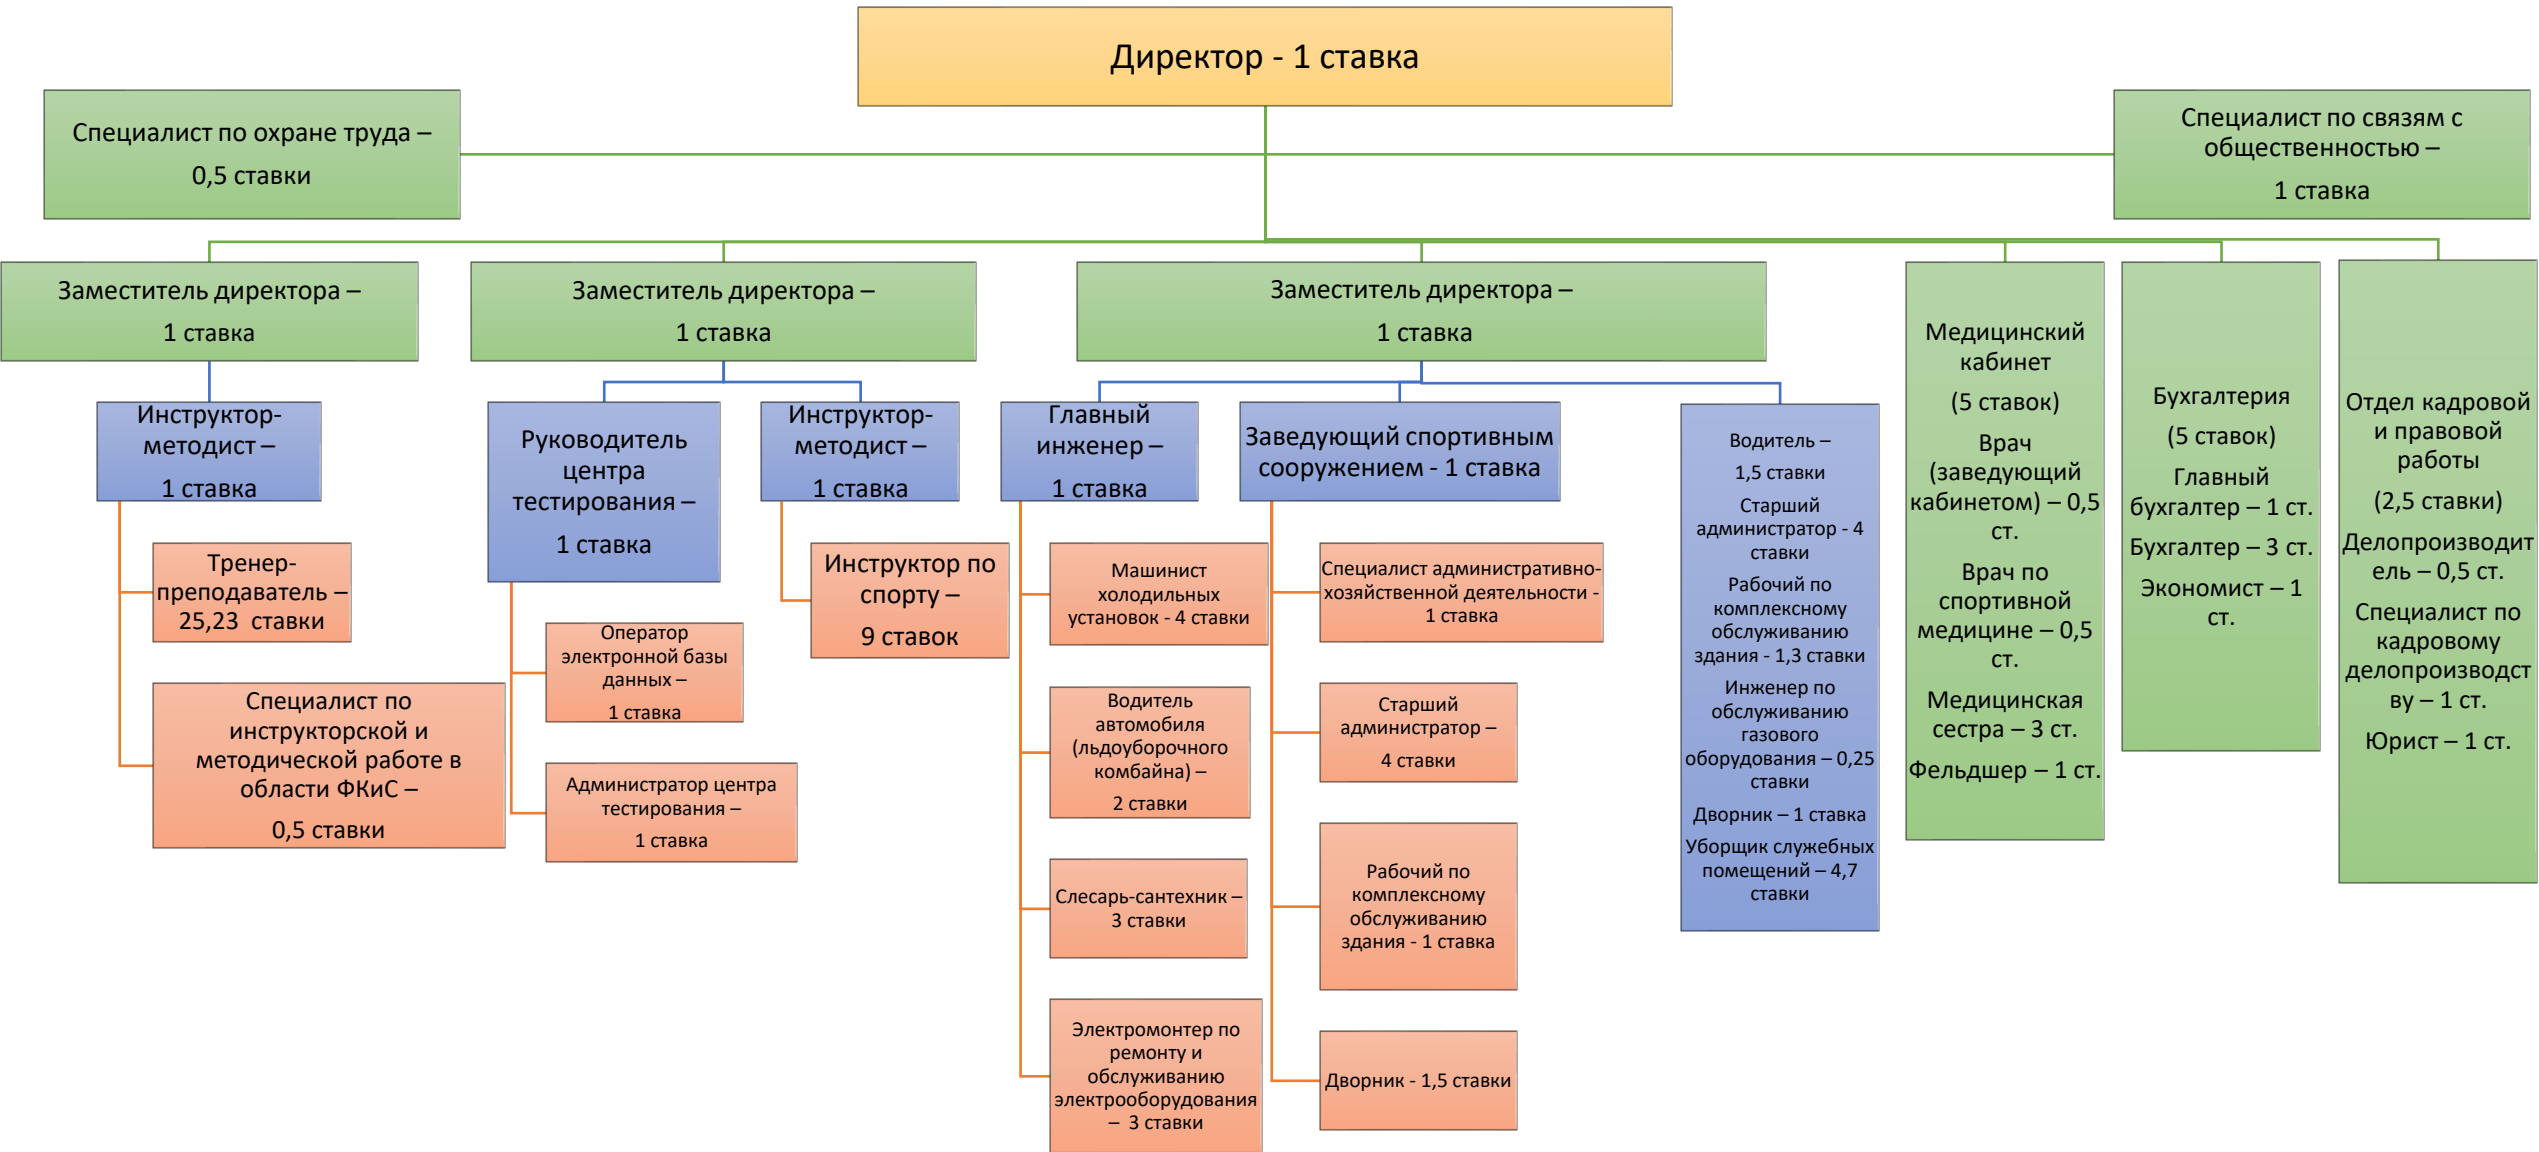

# Организационная структура МАУ ДО СШ № 2 ТМР (с 01.01.2025)

**Всего – 91,98 ставки**