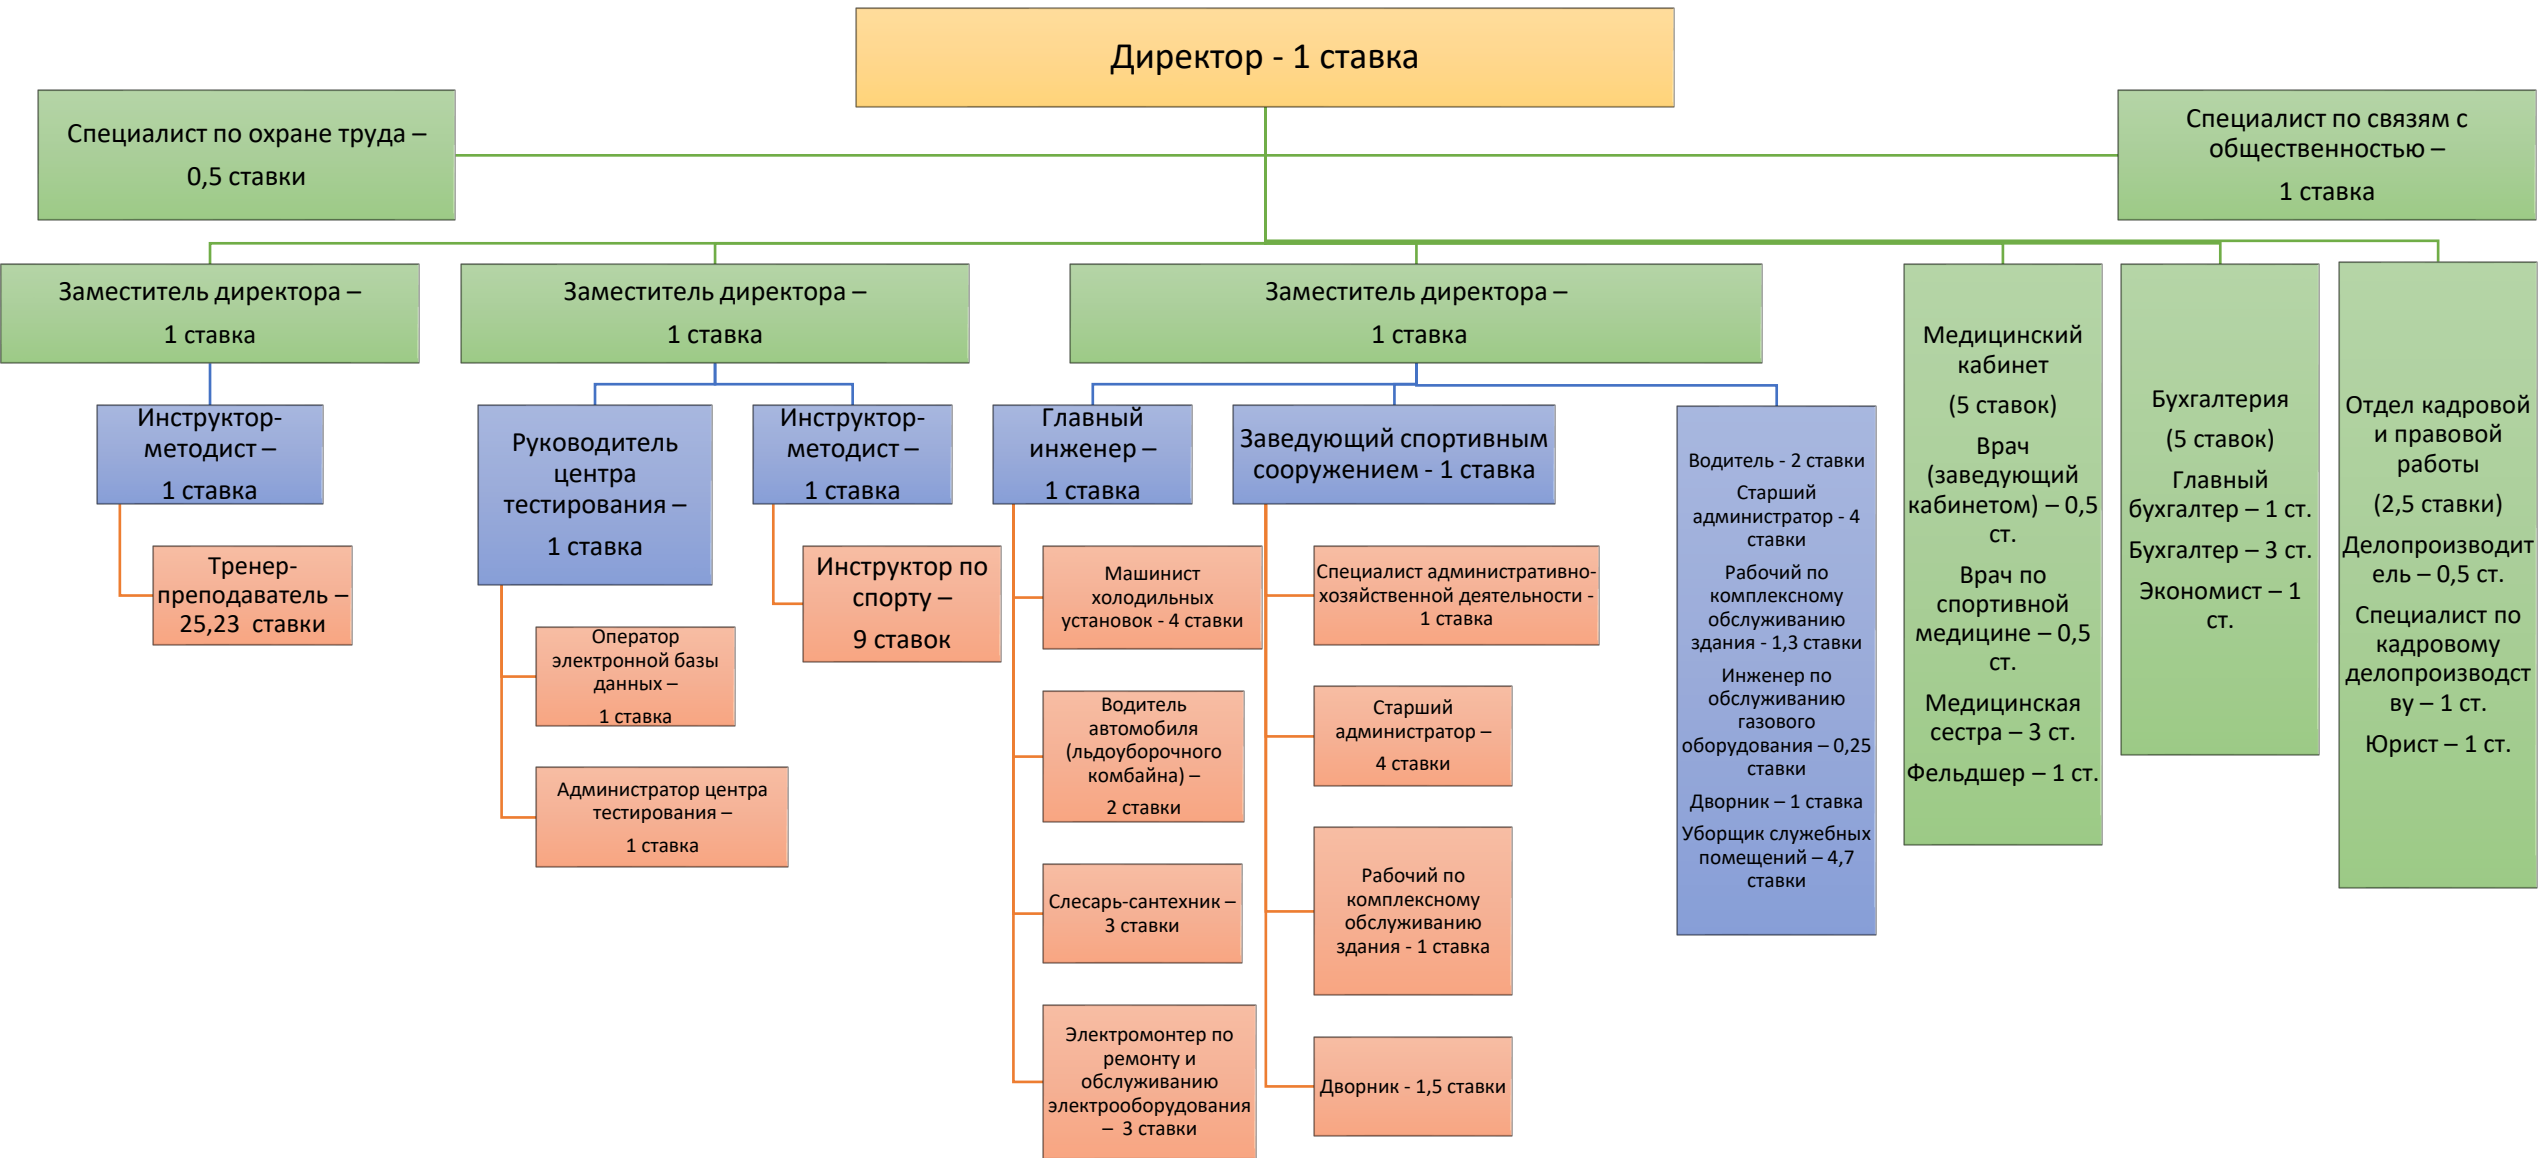

Организационная структура МАУ ДО СШ № 2 ТМР (с 01.10.2024)

Всего – 91,98 ставки