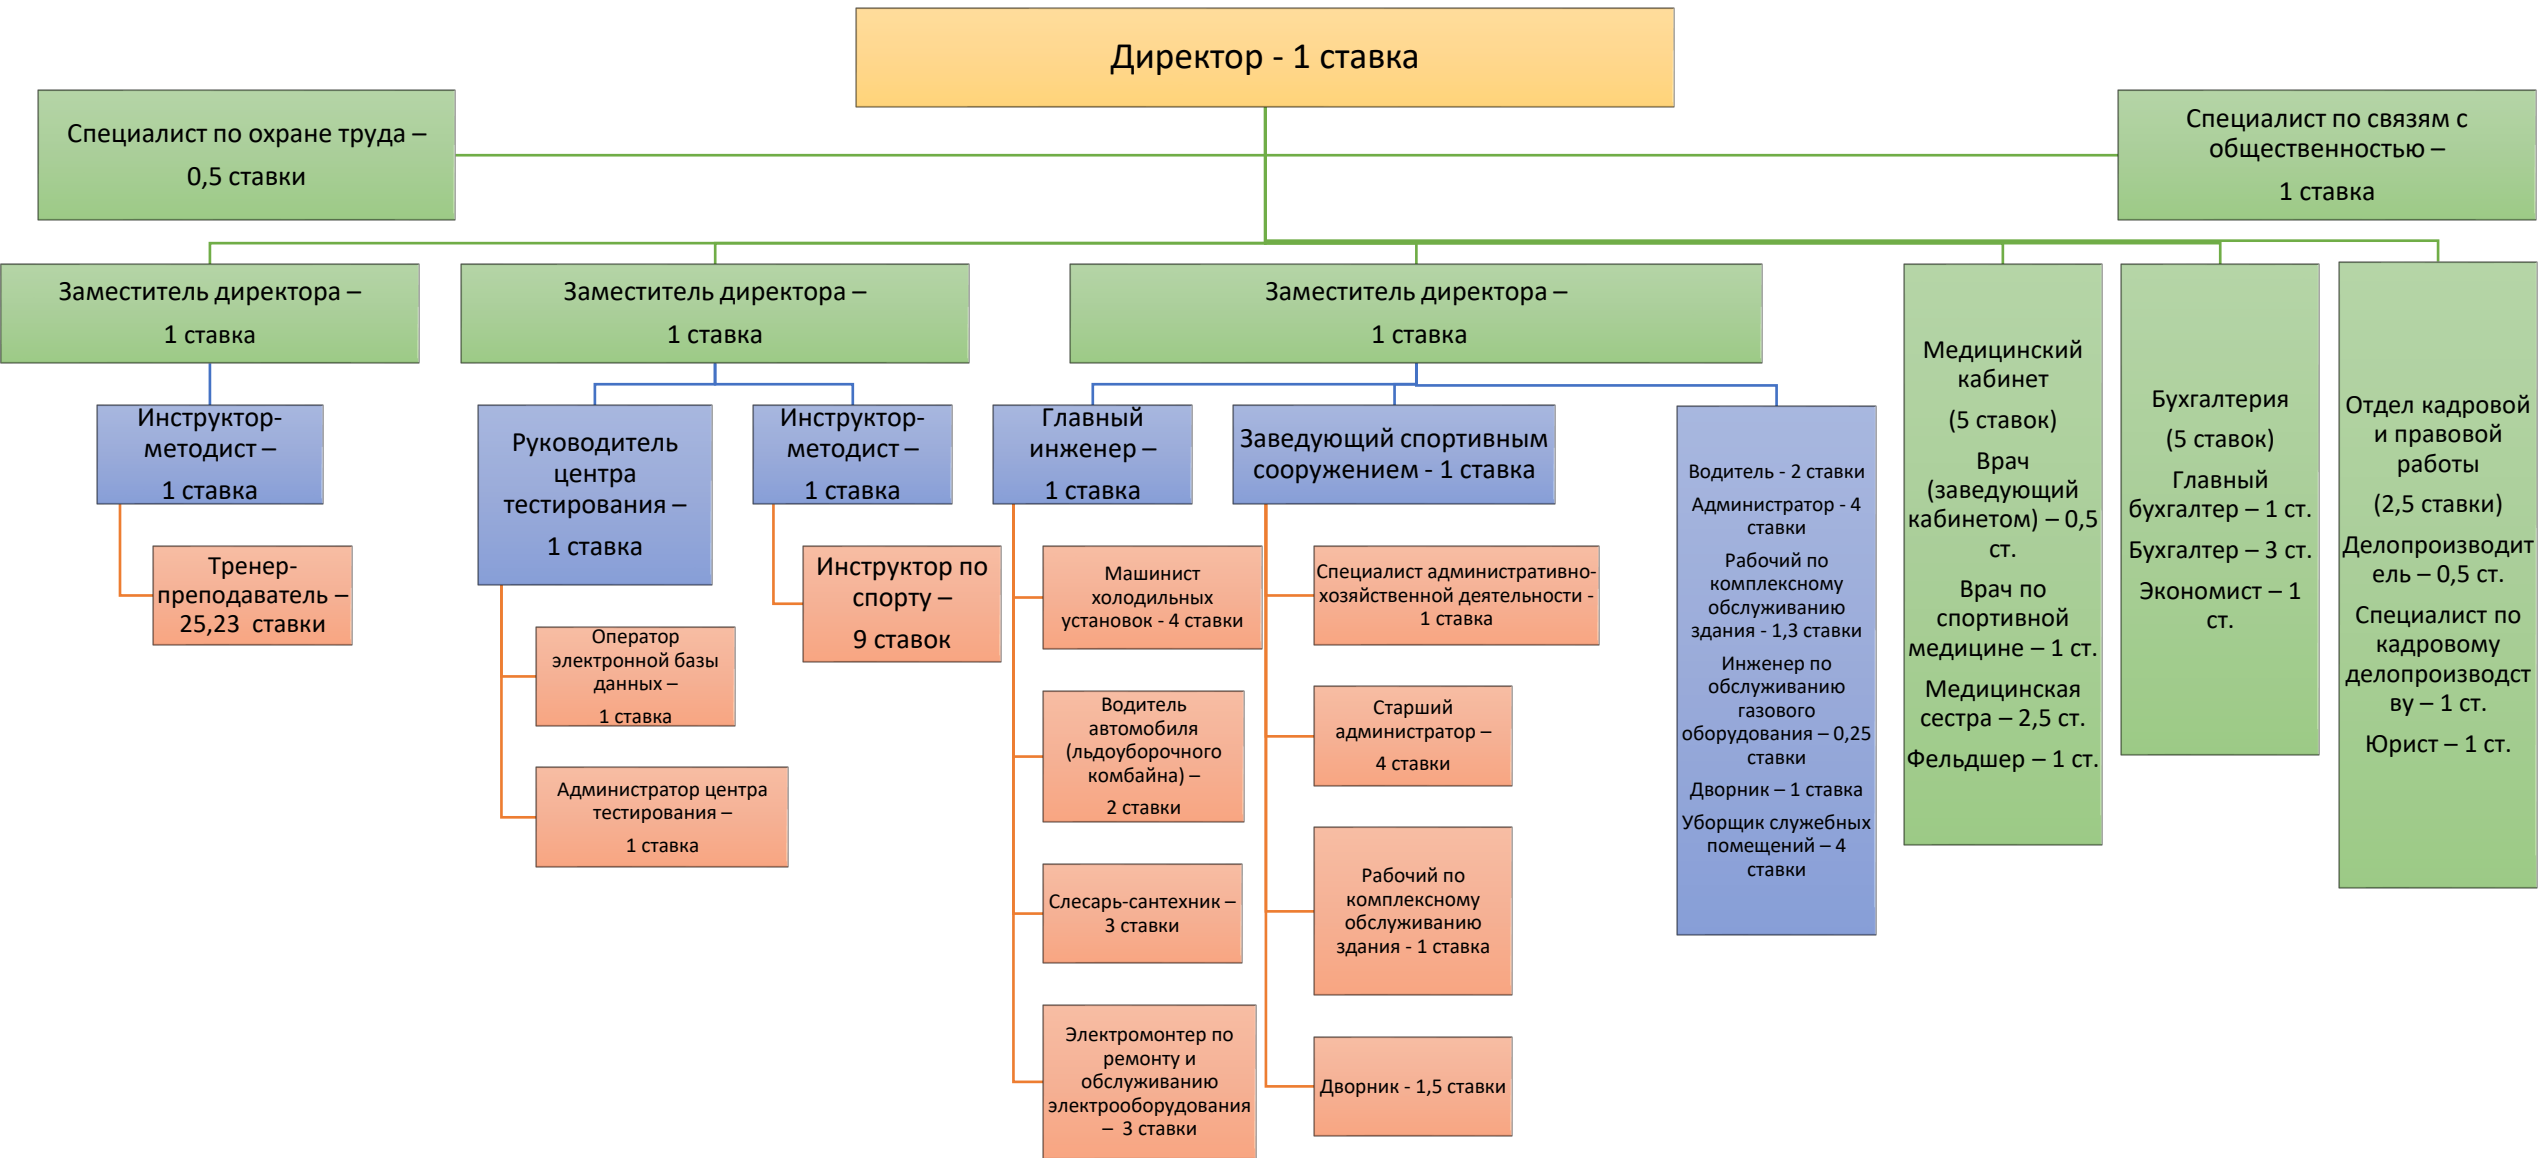

# Организационная структура МАУ ДО СШ № 2 ТМР (с 30.12.2022)

**Всего – 91,28 ставки**