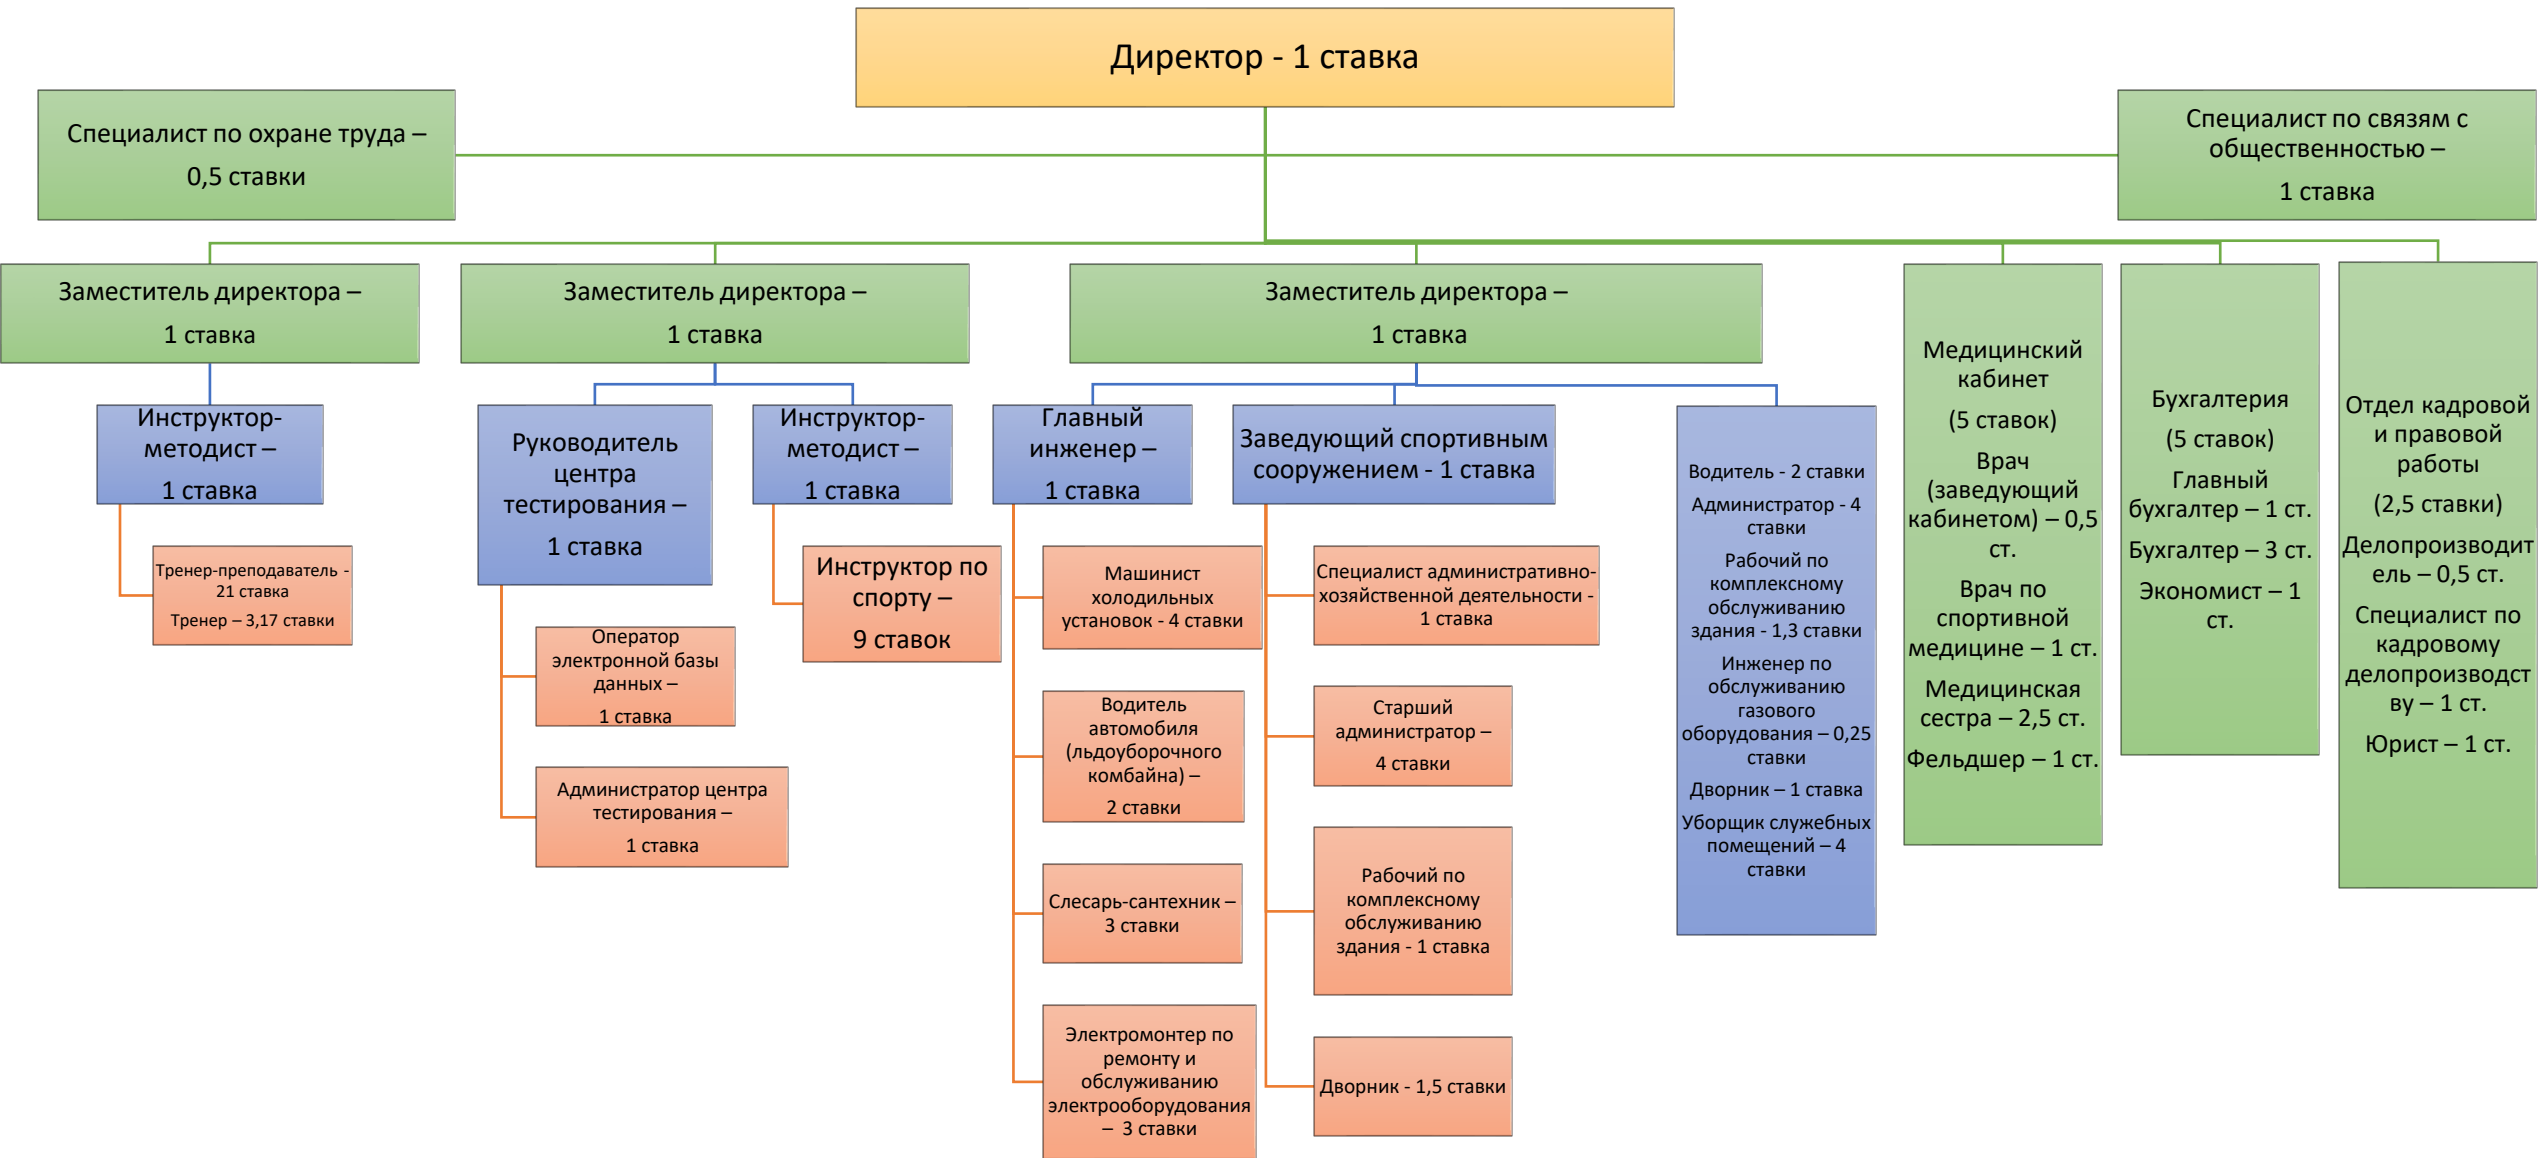

Организационная структура МАУ ДО ДЮСШ № 2 ТМР (с 01.09.2022)

Всего – 90,22 ставки