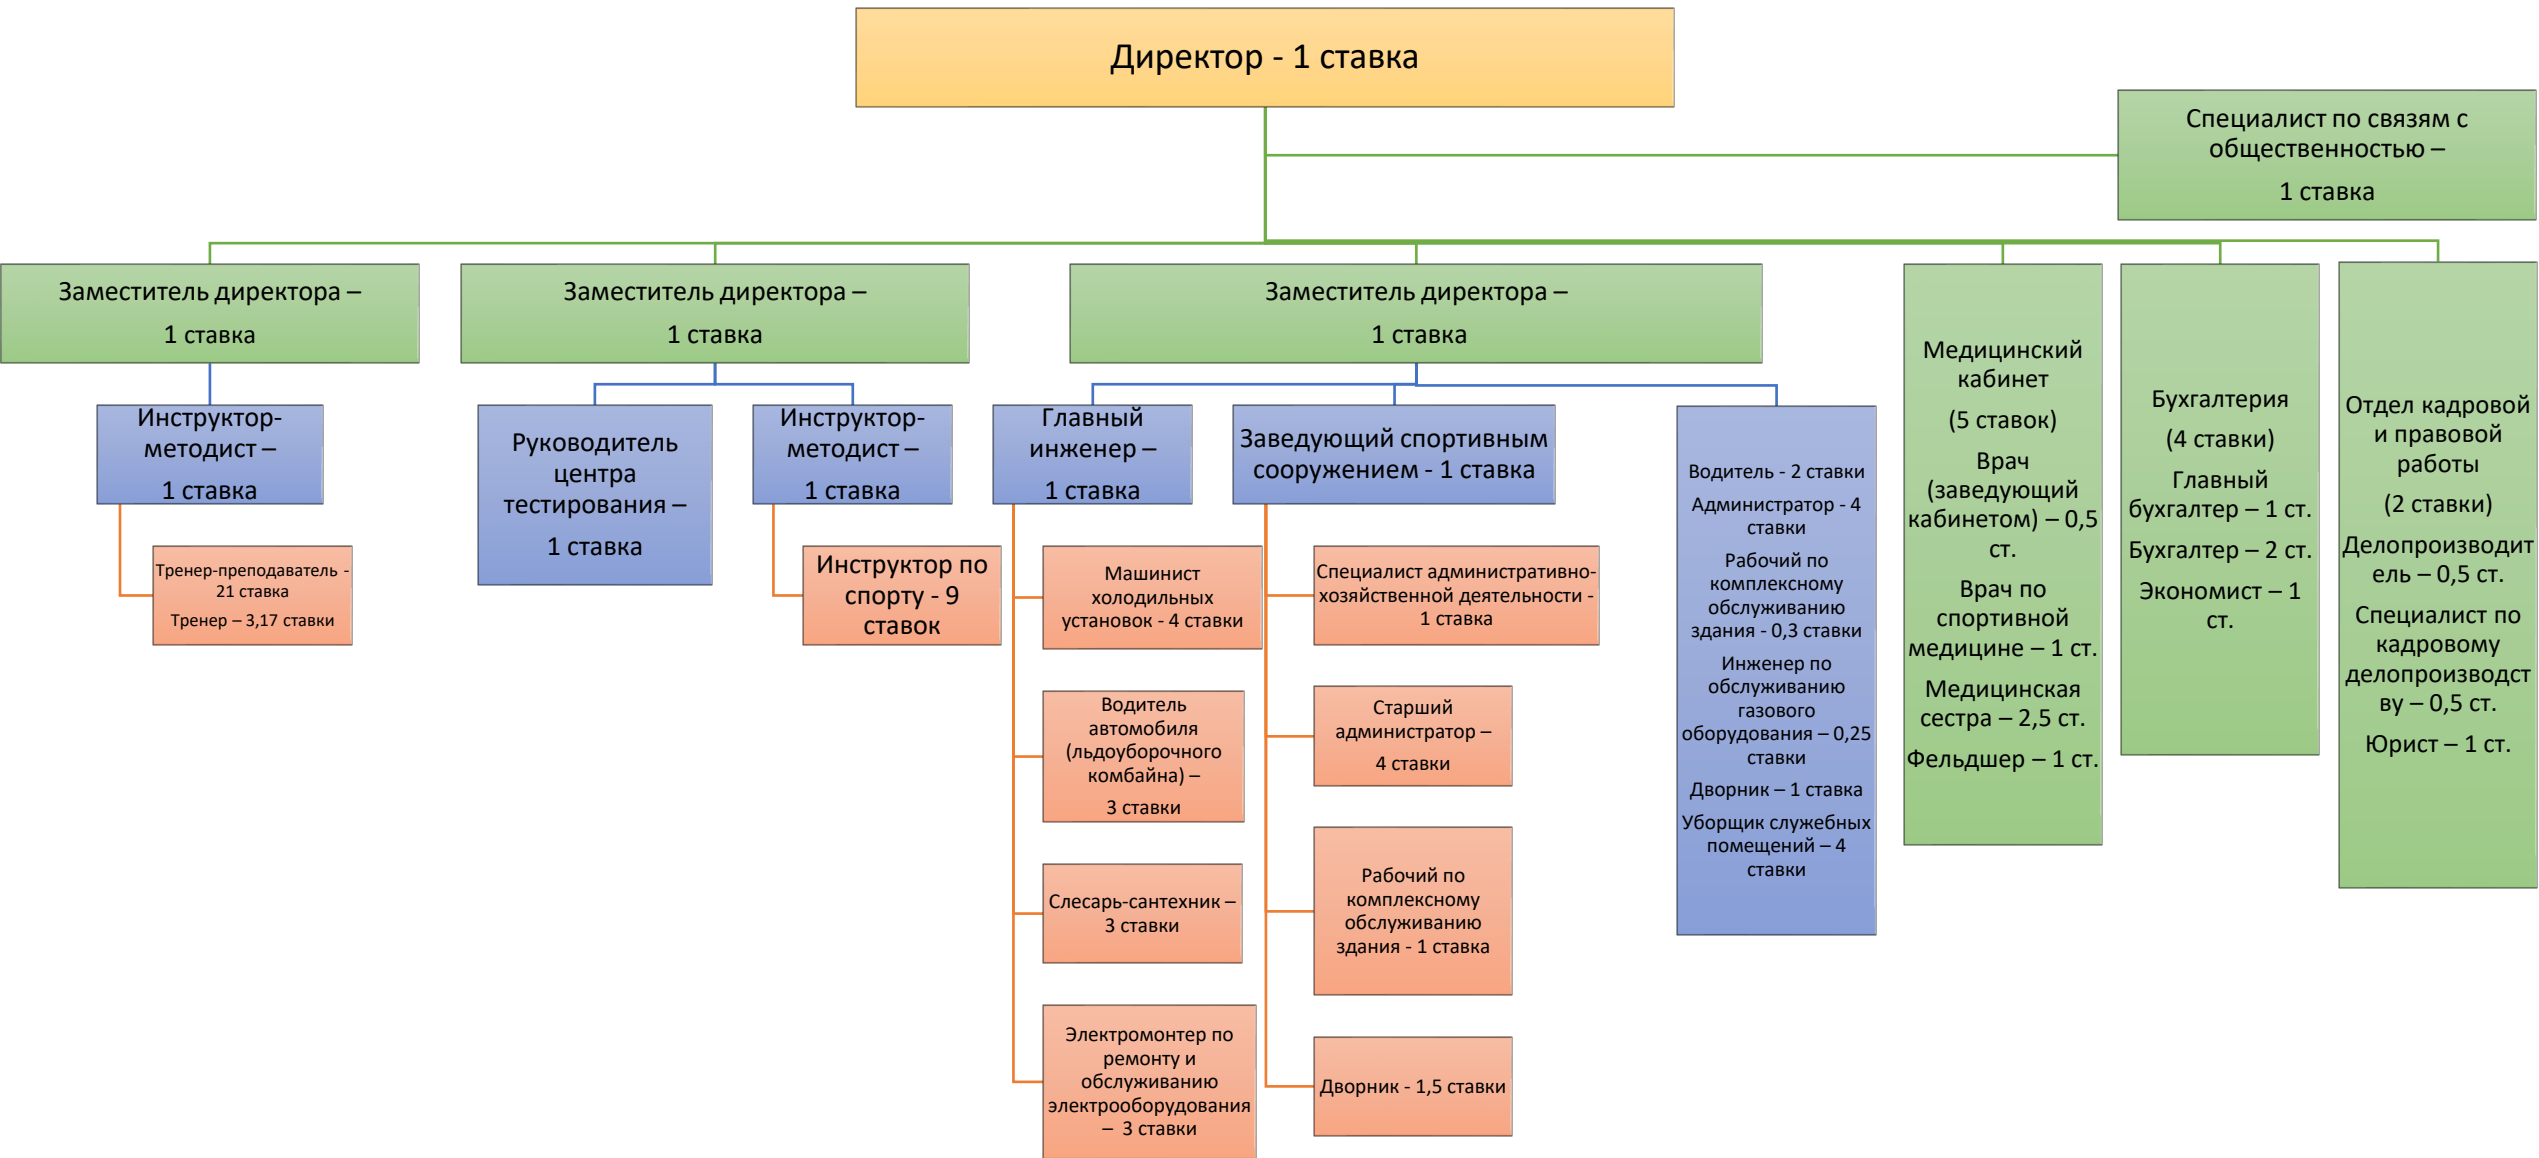

Организационная структура МАУ ДО ДЮСШ № 2 ТМР (с 01.01.2022)

Всего – 86,22 ставки